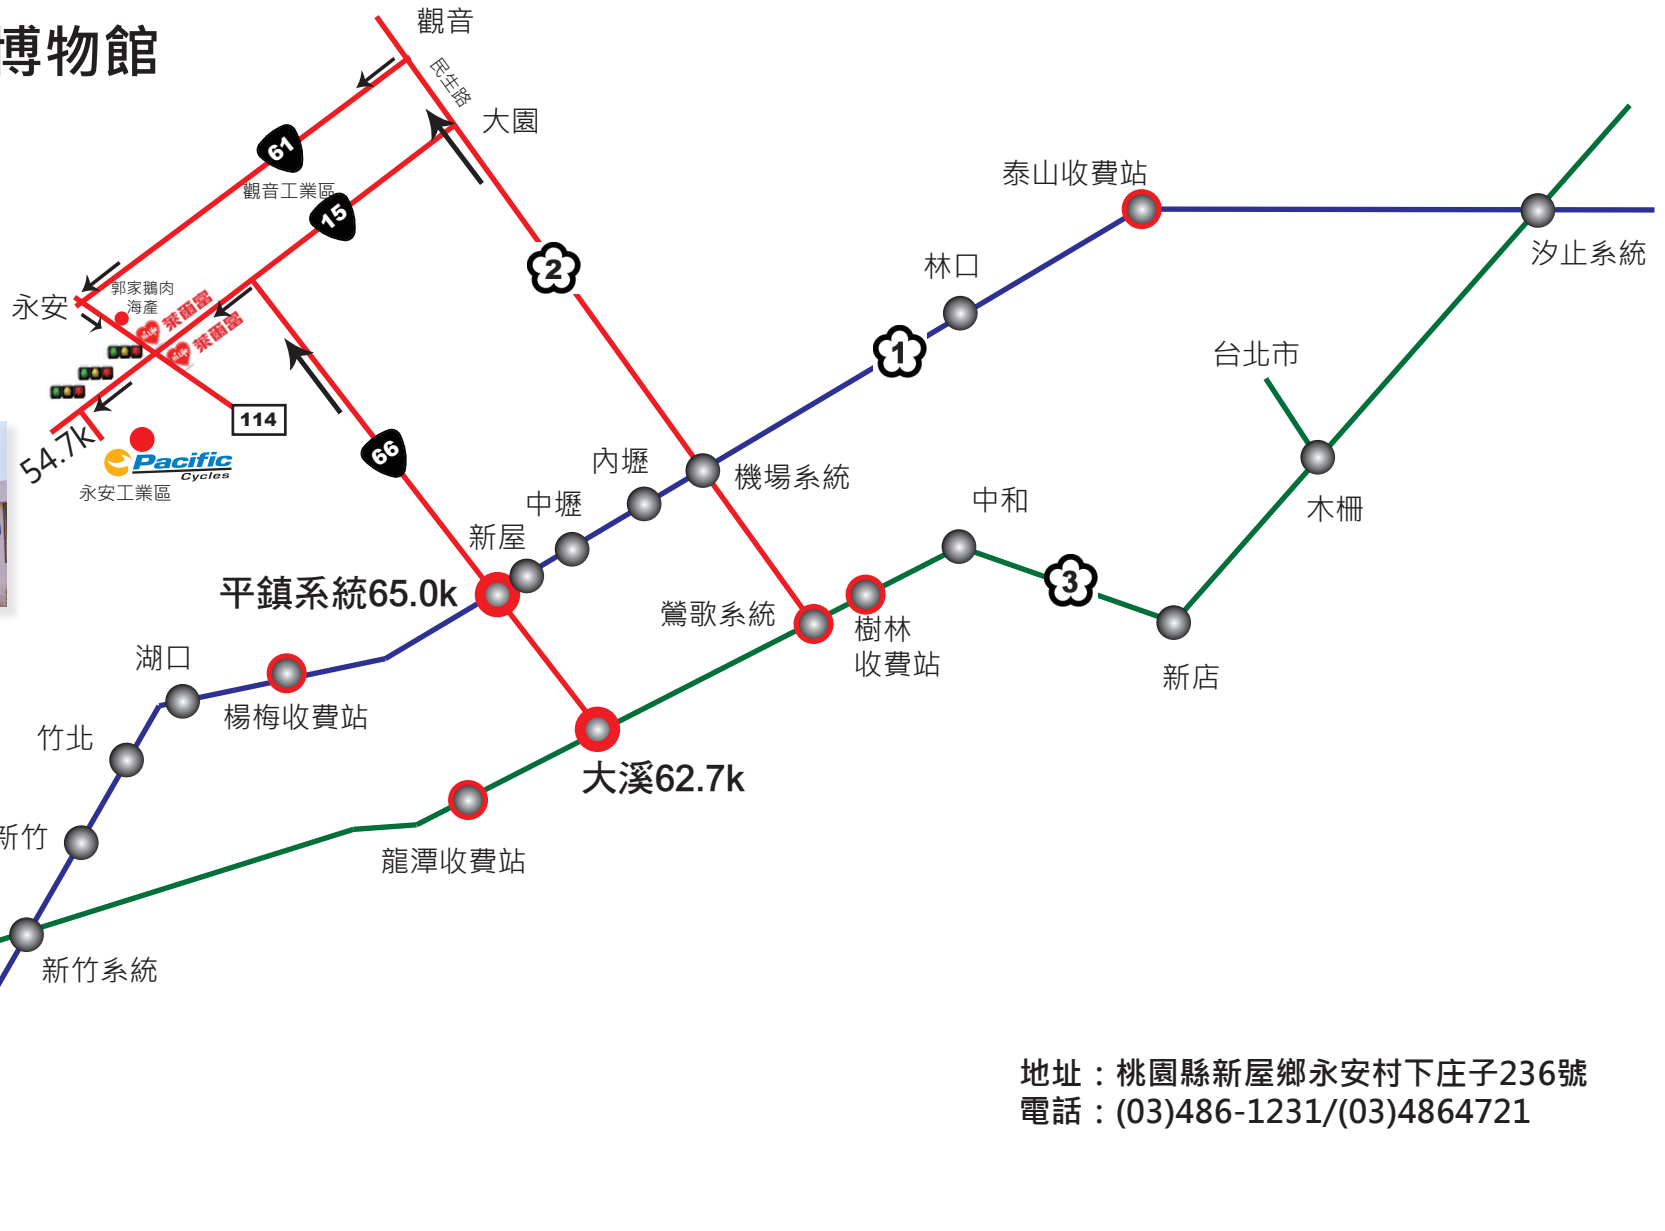

# 太平洋自行車博物館 交通示意圖

地址：桃園縣新屋鄉永安村下庄子236號  
電話：(03)486-1231/(03)4864721